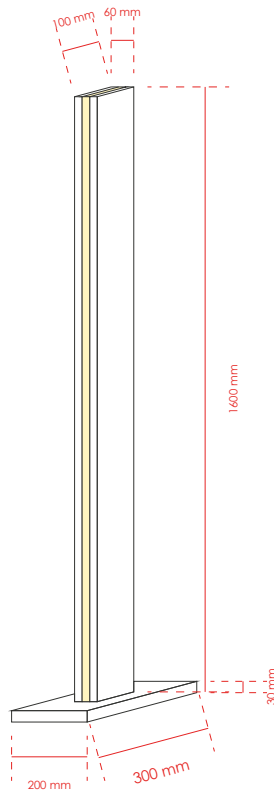

Daten

Abmessungen	1.600mm Höhe, Querschnitt 100 x 60mm (TxB)
Material	Holz, Aluminium, HIPS, PET
Farbe Design	versch. Oberflächendesigns
Abstrahlung	dreiseitig, nach oben und seitlich
Leuchtmittel	LED, Lebensdauer bis zu 50.000 Stunden
Leistung	31 Watt
Farbwiedergabe (CRI)	>90, enge Farbtoleranz (Mac Adam 4)
LED-Lichtfarbe	RGB + Warmweiß
LED-Treiber	zugänglich in der Leuchte verbaut Lebensdauer bis zu 50.000 Stunden
Dimmbar	per SmartControl via Casambi App
Einspeisung	230V ~50/60Hz, 2-polige Einspeisung
Schutzklasse	2
Schutzart	IP20
Gewicht	14 kg
Energieeffizienzklasse	F